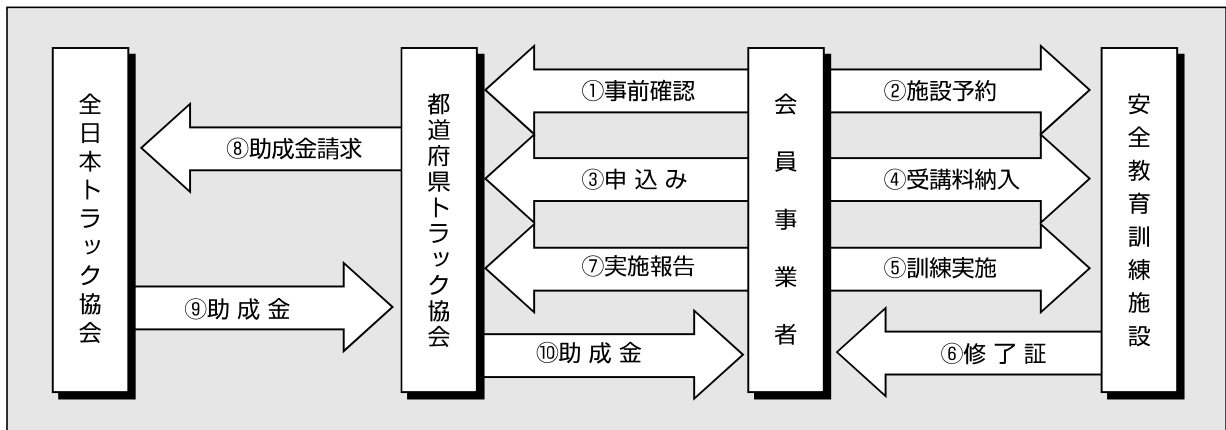

協会通知

令和6年度「ドライバー等安全教育訓練促進助成制度」のご案内

公益社団法人 全日本トラック協会
都道府県トラック協会

●ドライバー等安全教育訓練助成制度とは？

ドライバーの安全意識の高揚や安全運転技術の向上が課題となっており、業界を挙げた従業者教育の充実強化への取組みが要請されています。

特に中小事業者においては、安全教育訓練に要する時間やコストの負担は大きいものと考えられます。

本制度は都道府県トラック協会の会員事業者が、全ト協の指定する総合的な安全教育訓練施設に、ドライバー等を派遣し訓練を実施しようとするトラック事業者に対して助成を行うものです。

●本制度の基本的なしくみ

●本制度の概要

助成対象となる研修施設は次のとおりです。

●本制度の基本的なしくみ

※一部のトラック協会で、対象研修施設の限定措置を行っている場合があります。

施設区分	都道府県	研修施設	所在地・連絡先
特定研修施設	愛知県	一般社団法人愛知県トラック協会 中部トラック総合研修センター	愛知県みよし市福谷町西ノ洞21-127 TEL: 0561-36-1010 FAX: 0561-36-1210
	埼玉県	一般社団法人埼玉県トラック協会 埼玉県トラック総合教育センター	埼玉県深谷市黒田2091-1 TEL: 048-584-0055 FAX: 048-584-0090
指定研修施設	北海道	総合交通教育センター ドライビングアカデミー北海道 ①東地区会場	北海道釧路市芦野5-12-1 TEL: 0154-37-1196 FAX: 0154-37-1178
		総合交通教育センター ドライビングアカデミー北海道 ②西地区会場	苫小牧市拓勇東町8-6-68 TEL: 0144-57-8410 FAX: 0144-57-8410
	青森県	総合交通教育センター ドライビングアカデミー弘前	青森県弘前市和泉一丁目3-1 TEL: 0172-28-2727 FAX: 0172-28-3382
宮城県	宮城県	総合交通教育センター ドライビングアカデミー宮城 ①東地区会場(石巻中部自動車学校)	宮城県石巻市門脇字浦屋敷124-1 TEL: 0225-94-1285 FAX: 0225-94-1288
		総合交通教育センター ドライビングアカデミー宮城 ②西地区会場(富谷自動車学校)	宮城県富谷市三ノ関膳部沢上11-3 TEL: 022-358-8787 FAX: 022-358-8777